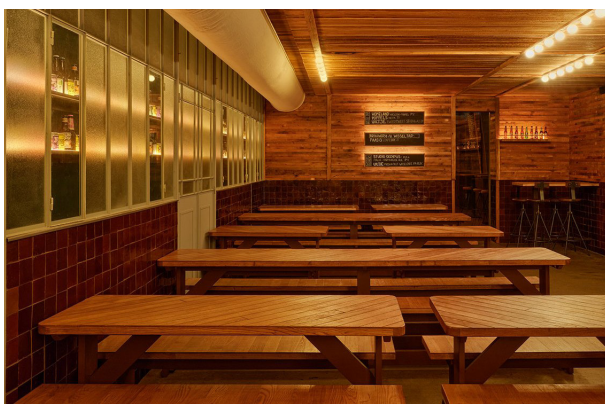

De Biertuin Centrum ligt centraal gelegen aan de Prinsengracht, direct achter het welbekende Leidseplein. Bij de grootste locatie van de drie De Biertuinen kun je terecht in het restaurant, bar of privéruimte De Copper Room voor een hapje eten of een gezellige borrel met een grote groep.

BIJZONDER GESCHIKT VOOR

Diner, borrel, privégelegenheden, voetbal kijken

COPPER ROOM

- Diner tot 30 personen
- Borrels tot 50 personen

BAR / RESTAURANT

- Diner tot 100 personen
- Borrel tot 70 personen

MENU'S